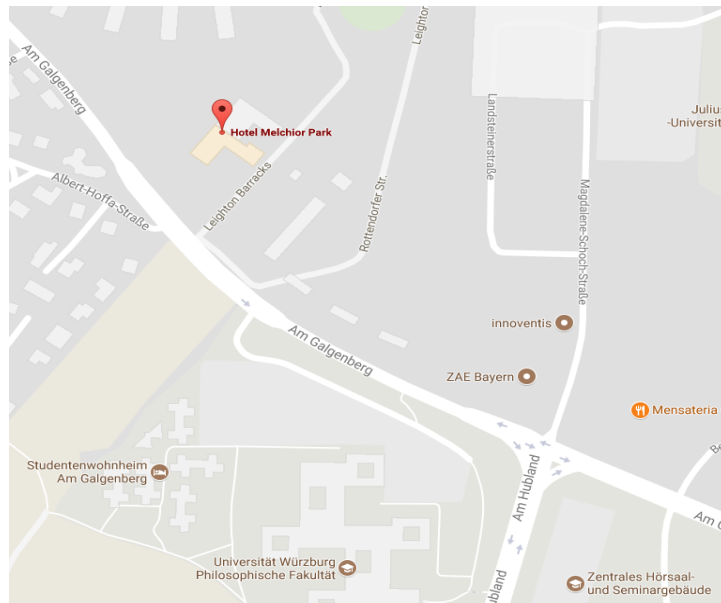

So finden Sie zum Hotel Melchiorpark

Mit dem Auto:

Von der A3 kommend in Richtung Süden oder in Richtung Norden, nehmen Sie am Biebelrieder Kreuz die Ausfahrt „**Dettelbach**“. Nach der Abfahrt richten Sie sich nach rechts auf die B8 in Richtung Rottendorf/Würzburg ein. Nach zirka 5,9 km fahren Sie die Abfahrt von der B8 in Richtung Gerbrunn ab. Von dort aus geht es 2,1 km in Richtung Gerbrunn. Jetzt biegen Sie recht ab in Richtung Uni Campus. Nach 1 km geradeaus fahren sehen Sie unser Hotel auf der rechten Seite. „**Sie haben Ihr Ziel erreicht!**“

Mit der Bahn/Bus:

Ihr Reiseziel ist der Hauptbahnhof Würzburg. Von dort aus kommen Sie am besten mit dem Taxi zu uns. Gerne können Sie auch den öffentlichen Bus nutzen. Hierzu am Hauptbahnhofgebäude rechts gehen und Sie erreichen den Busbahnhof. Steigen Sie in den Bus „114 Hubland (Universitätszentrum)“ ein. Die Busfahrt beträgt zirka 11 Minuten und Sie steigen an der Haltestelle „**Albert-Hoffa-Strasse**“ aus. Von dort aus sehen Sie unser Hotel vis-à-vis.